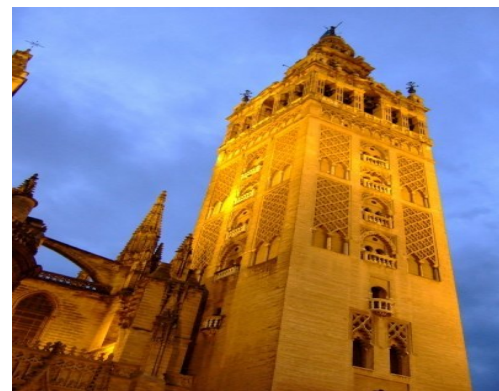

Casa de turisme rural a Sevilla..

Ref. SE-2001

🛏 2 🛏 2 🏠 150 m2

150.000€

Sevilla

Andalusia occidental

🏠 Descripció

Negoci rural per a la venda per motius personals, amb un rendiment òptim, en un immoble d'alt valor històric i en un poble emblemàtic.

Es tracta d'una propietat amb llicència de turisme rural en ple funcionament amb molt alt posicionament en les crítiques de portals de reserves i amb la possibilitat d'ampliació.

La valoració màxima del client es refereix al tractament i localització d'accessos a llocs com la capital, Doñana o platges emblemàtiques de Huelva.